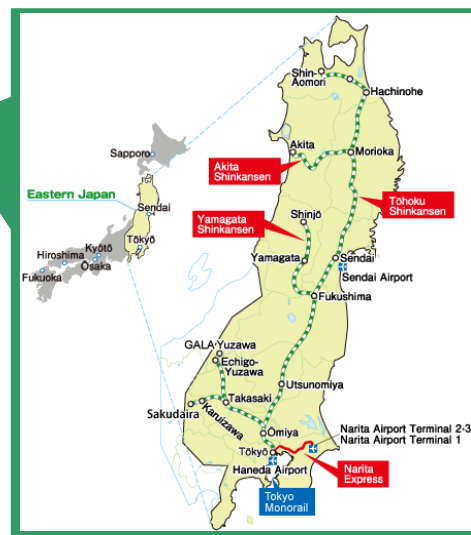

<< JR東日本線火車證 >>

新幹線 Hayate

新幹線 "隼(Hayabusa)" 號

Narita Express

"日光(Nikko)"號

< JR東日本鐵路周遊券 (東北地區) >

類型	Ordinary(普通席)	
	Adult(成人)	Child(小童)
有效期	12歲或以上	6歲至11歲
^ Flexible 5-day	¥19,000	¥9,500

^ JR東日本任選5日周遊券(Flexible 5-day) 必須於當地兌換日起計14天內使用完畢

JR東日本鐵路周遊券(東北地區) 可使用之有效範圍:

- JR東日本線全線(包括BRT)、伊豆急行線全線、青之森鐵路線全線、IGR岩手銀河鐵路線全線、東京單軌電車線全線、仙台機場鐵路線全線的特快列車(包括新幹線)、快速列車、普通列車。
- JR與東武相互直通聯運的特快列車"日光(Nikko)"號、"Spacia日光(Nikko)"號、"鬼怒川(Kinugawa)"號、"Spacia鬼怒川(Kinugawa)"號的普通車廂指定座席。
- 東武鐵道線「下今市~東武日光」、「下今市~鬼怒川溫泉」的普通列車(包括快速)亦可搭乘，「栗橋~下今市」僅可乘坐與東武鐵道互通直達的特快車。