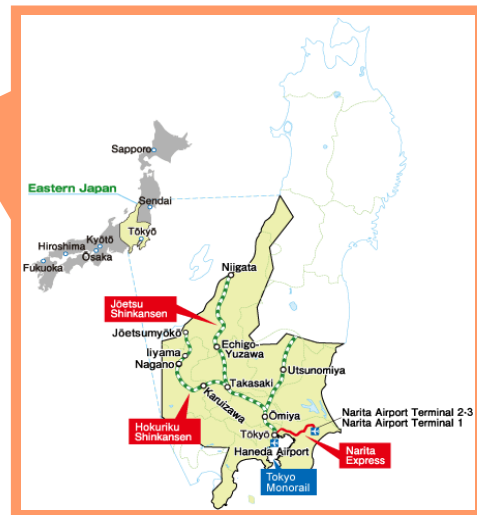

JR東日本鐵路周遊券(東北地區) 可使用之有效範圍:

- JR東日本線全線(包括BRT)、伊豆急行線全線、青之森鐵路線全線、IGR岩手銀河鐵路線全線、東京單軌電車線全線、仙台機場鐵路線全線的特快列車(包括新幹線)、快速列車、普通列車。
- JR與東武相互直通聯運的特快列車"日光(Nikko)"號、"Spacia日光(Nikko)"號、"鬼怒川(Kinugawa)"號、"Spacia鬼怒川(Kinugawa)"號的普通車廂指定座席。
- 東武鐵道線「下今市~東武日光」、「下今市~鬼怒川溫泉」的普通列車(包括快速)亦可搭乘，「栗橋~下今市」僅可乘坐與東武鐵道互通直達的特快車。

< JR東日本鐵路周遊券 (長野、新潟地區) >

類型	Ordinary(普通席)	
	Adult(成人)	Child(小童)
有效期	12歲或以上	6歲至11歲
^ Flexible 5-day	¥17,000	¥8,500

^ JR東日本任選5日周遊券(Flexible 5-day) 必須於當地兌換日起計14天內使用完畢

JR東日本鐵路周遊券(長野、新潟地區) 可使用之有效範圍:

- JR東日本線全線、伊豆急行線全線、北越急行線全線、越後TOKIMEKI鐵道「直江津~新井」、東京單軌電車線全線的特快列車(包括新幹線)、快速列車、普通列車。
- JR與東武相互直通聯運的特快列車"日光(Nikko)"號、"Spacia日光(Nikko)"號、"鬼怒川(Kinugawa)"號、"Spacia鬼怒川(Kinugawa)"號的普通車廂指定座席。
- 東武鐵道線「下今市~東武日光」、「下今市~鬼怒川溫泉」的普通列車(包括快速)亦可搭乘，「栗橋~下今市」僅可乘坐與東武鐵道互通直達的特快車。