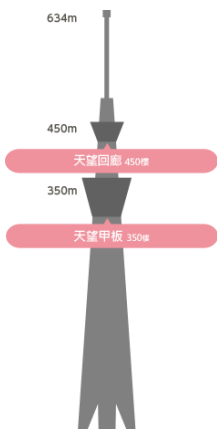

東京晴空塔® TOKYO SKYTREE®

現凡購買天望甲板(350米)
&天望回廊(450米)入場券, 即送
東京晴空塔限量記事簿乙本。

*數量有限, 送完即止。

7天有效入場兌換券

入場兌換券-價目表

適用日期：~ 2020年9月30日

©TOKYO-SKYTREE

	18 歲或以上	12 至17 歲	6 至11 歲	5 歲或以下
天望甲板 (350米)	HK\$140	HK\$110	HK\$70	免費入場
天望甲板 (350米) & 天望回廊 (450米)	HK\$210	HK\$165	HK\$105	免費入場